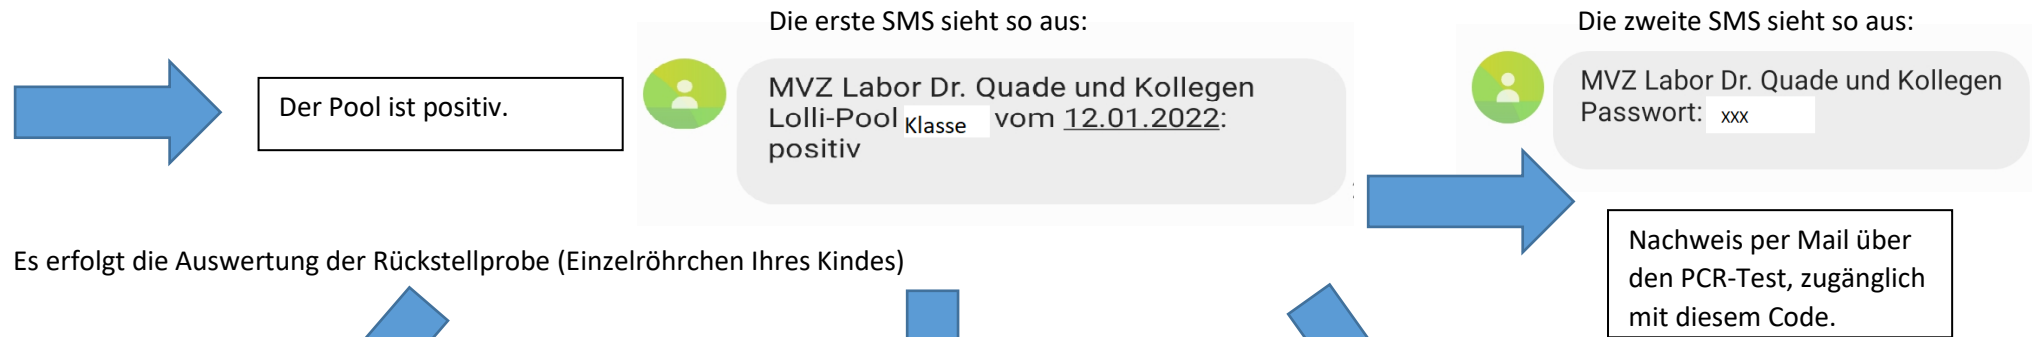

Informationen aus dem Labor, wenn eine Pooltestung in der Klasse stattfand.  
Die Informationen kommen auf Ihr Handy per SMS.

### Pooltest der Klasse ist negativ:

### Pooltest der Klasse ist positiv:

Es erfolgt die Auswertung der Rückstellprobe (Einzelröhrchen Ihres Kindes)