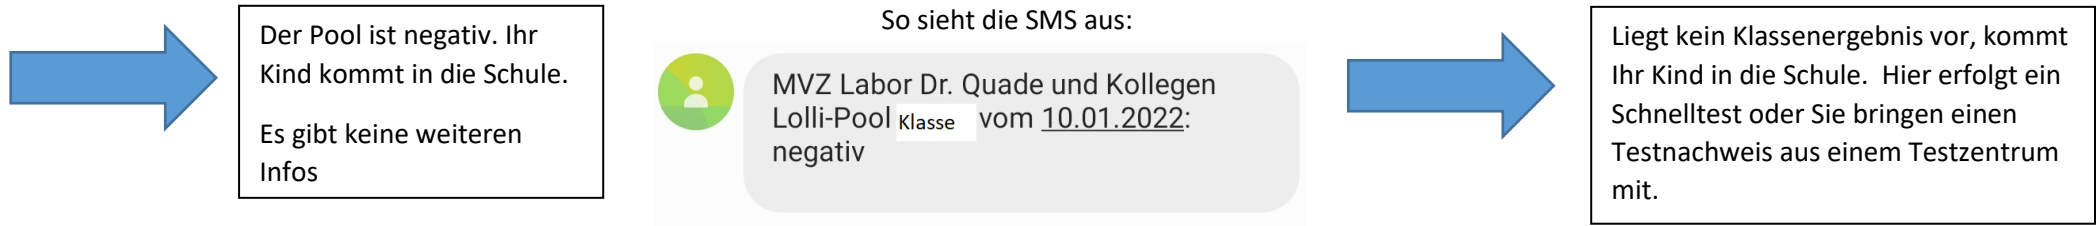

Informationen aus dem Labor, wenn eine Pooltestung in der Klasse stattfand.  
Die Informationen kommen auf Ihr Handy per SMS.

### Pooltest der Klasse ist negativ:

### Pooltest der Klasse ist positiv:

Es erfolgt die Auswertung der Rückstellprobe (Einzelröhrchen Ihres Kindes)